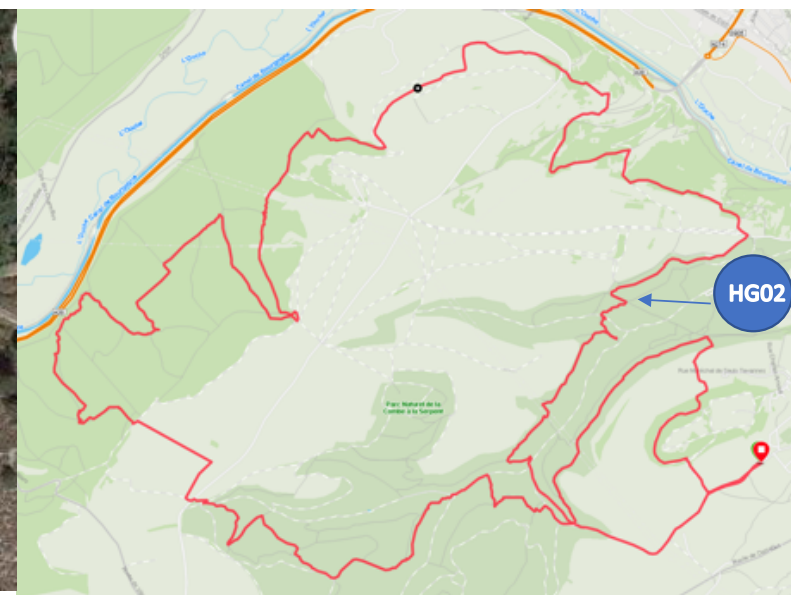

Trail de la Chouette

Commun

Hulotte et Grand-Duc

Poste HG02

→ Arrivée
→ Direction Hulotte et GD

Informations Parcours

- Les coureurs remontent à gauche
- Arrivée premier coureur prévue
 - Grand Duc 8h40
 - Hulotte à 9h25
- Dernier coureur prévu à 9h45
- Le poste est situé au Km **3,5**

Horaires et contacts

Arrivée attendue à la tente bénévoles : 07 h 30

Heure début en poste : 08 h 15

Heure de fin de poste estimée : 09 h 45

Responsable du secteur : BESSIERES Igor

Responsable secteur : 06 88 69 14 88