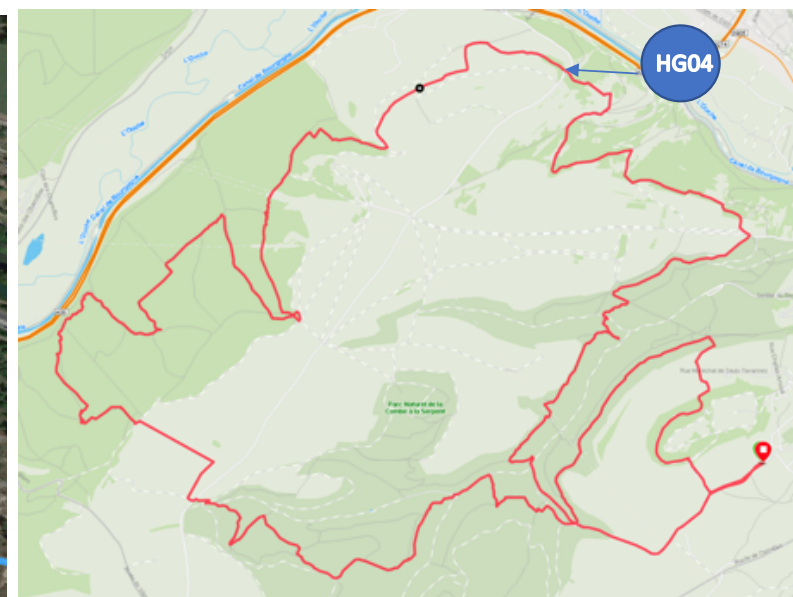

Trail de la Chouette

Commun

Hulotte et Grand-Duc

Poste HG04

→ Arrivée
→ Direction Hulotte et GD

Informations Parcours

- Attention aux voitures et vélos qui peuvent arriver vite, un signaleur à chaque virage. Faire monter la route en longeant par la droite de la chaussée.
- Arrivée premier coureur prévue
 - Grand Duc 9h10
 - Hulotte à 9h55
- Le poste est situé au Km **7,4**