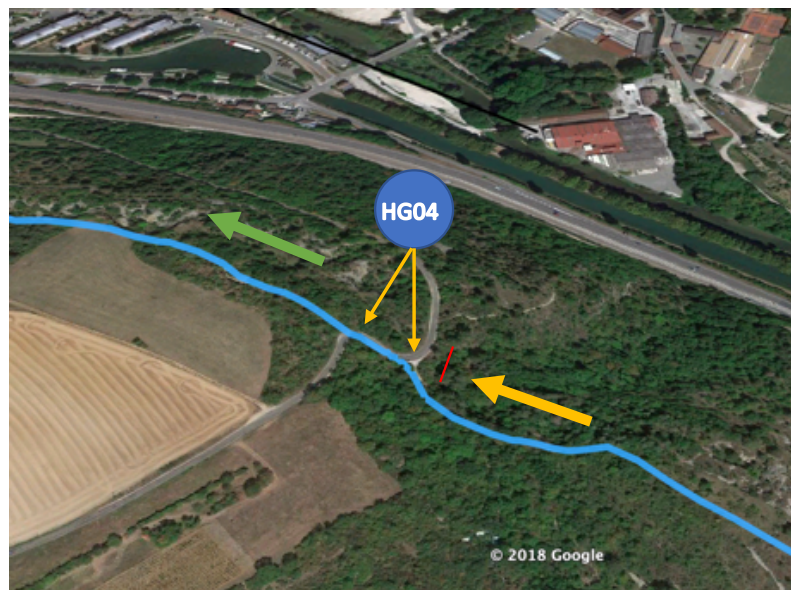

Trail de la Chouette

Commun

Hulotte et Grand-Duc

Poste HG04

→ Arrivée
→ Direction Hulotte et GD

Informations Parcours

- Attention aux voitures et vélos qui peuvent arriver vite, un signaleur à chaque virage. Faire monter la route en longeant par la droite de la chaussée.
- Arrivée premier coureur prévue
 - Grand Duc 9h10
 - Hulotte à 9h55
- Le poste est situé au Km **7,4**